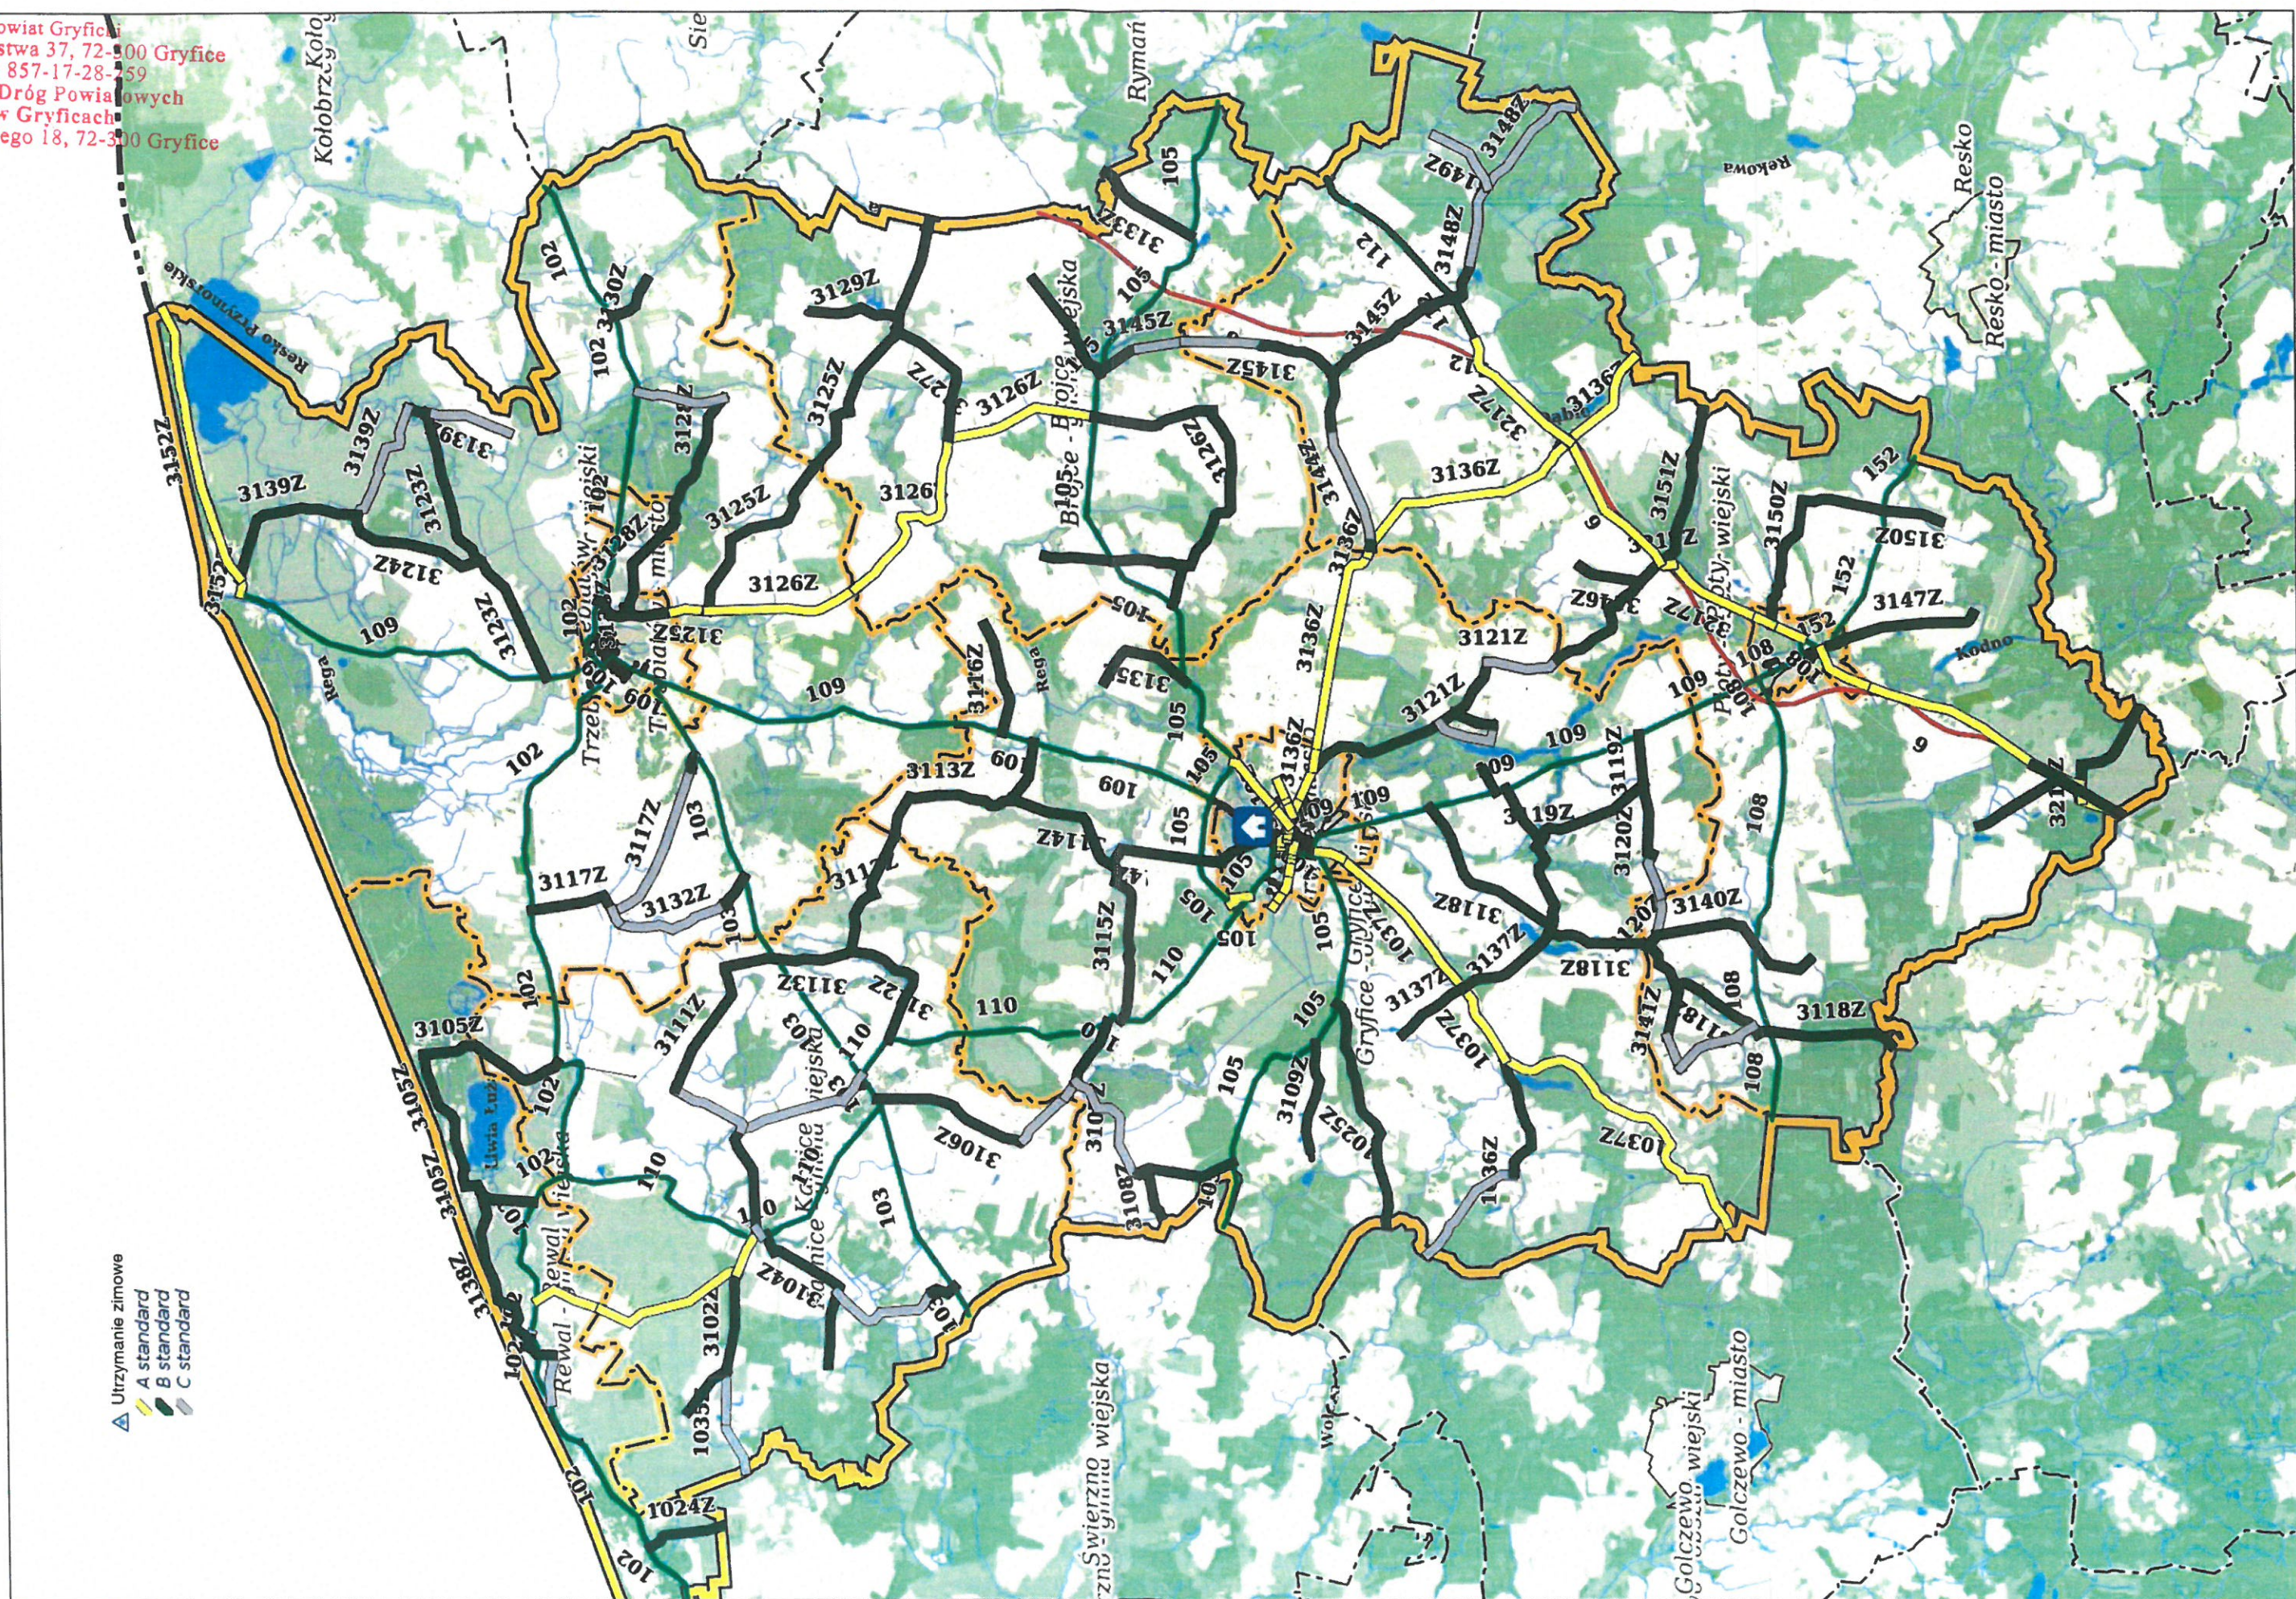

Powiat Gryficki  
 Plac Zwycięstwa 37, 72-500 Gryfice  
 NIP: 857-17-28-259  
 Zarząd Dróg Powiatowych  
 w Gryficach  
 ul. Piłsudskiego 18, 72-500 Gryfice

▲ Utrzymanie zimowe  
 A standard  
 B standard  
 C standard